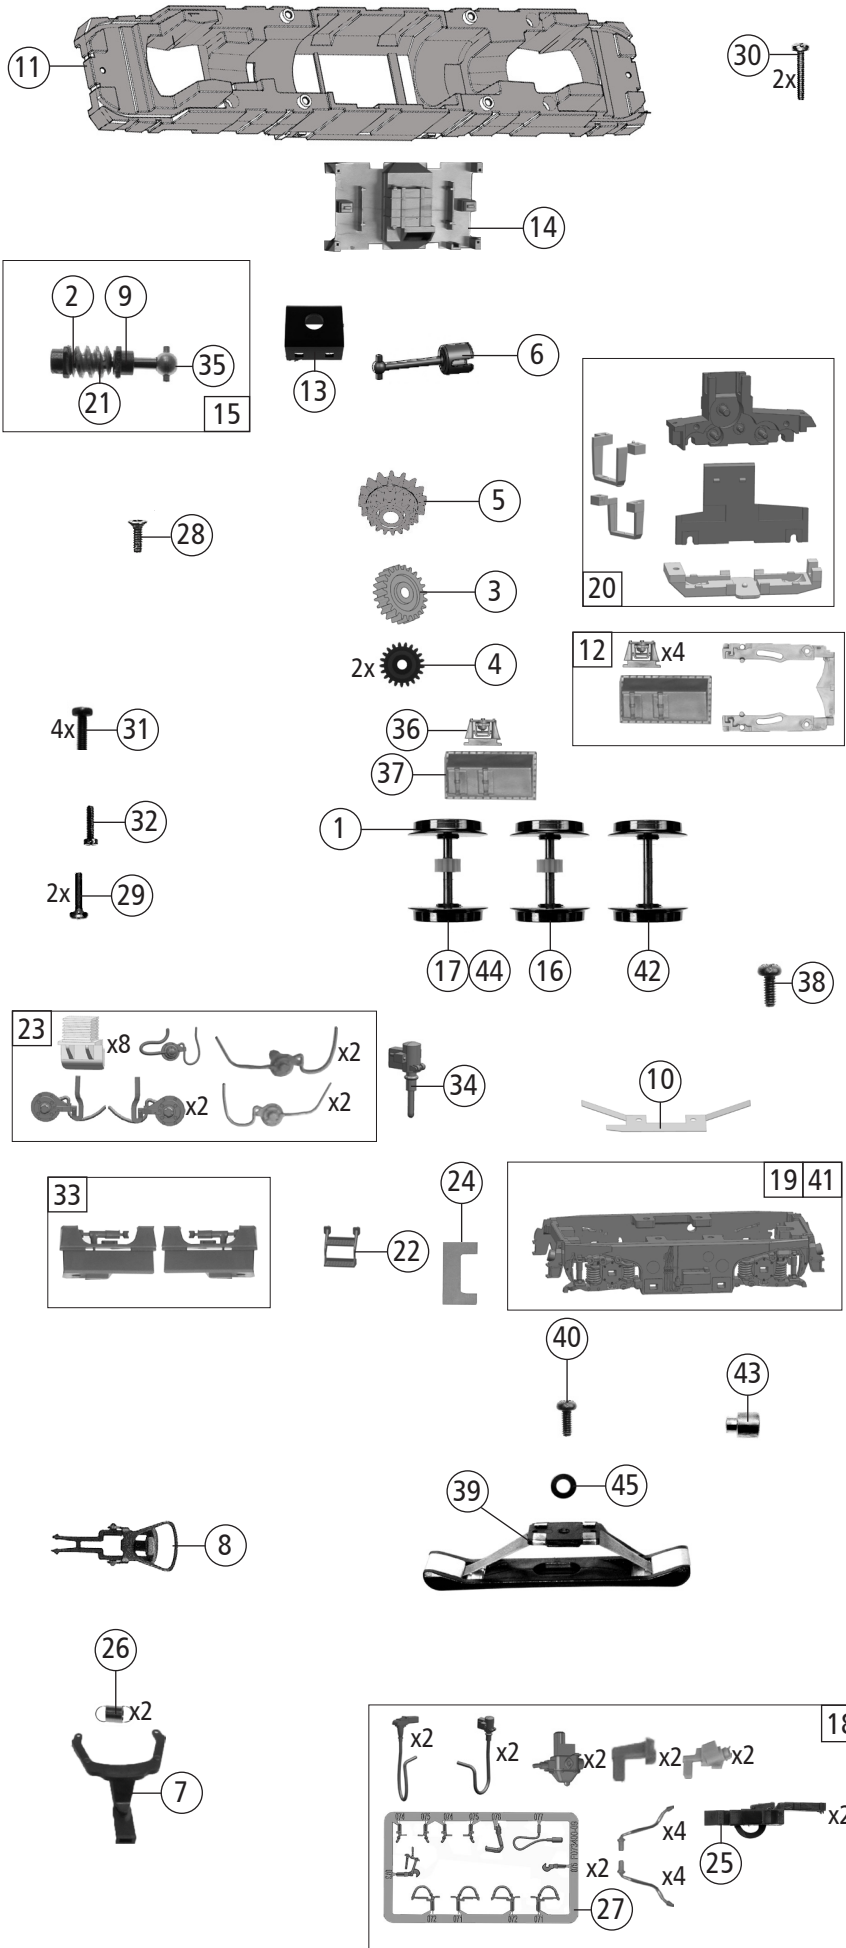

Pos. Nr. Pos.no.	Beschreibung Description	Art.-Nr. Art.no.	Preisgruppe Price bracket
7500089	RAILEXPERTS 9902		
7510089			
7520089			
1	Hafringsatz 10Stk. 12,9-14,6mm Set with traction tyre 10pieces	40070	---
2	Anlaufscheibe Washer	114622	3
3	Zahnrad Z=23 Gearwheel	111679	3
4	Zahnrad Z=21 Gearwheel	86414	3
5	Schnecken Zahnrad Z=16/17 Worm gear	86419	6
6	Kardanwelle kurz Cardan shaft short	87171	3
7	Deichsel Draw bar	147918	7
8	Standardkupplung Standard coupling	89246	6
9	Lager für Schneckenachse Bearing for worm axle	89749	6
10	Radkontakt Wheelcontact	141462	6
11	Grundrahmen Base frame	147917	16
12	TS-Unterflur+Kinematik Part set-Underfloor+kinematics	147893	11
13	Scheckendeckel Wormgear cover	107095	5
14	Trafwanne Transformer tub	151264	6
15	Schneckensatz Wormgear set	113705	13
16	Radsatz m. Zahnrad o. Hafring Wheelset w. gear without traction tyre	147911	11
17	Radsatz m. Zahnrad m. Hafring Wheelset w. gear w. traction tyre	147912	12
18	Zurüstbeutel Bag with accessories	147925	20
19	Drehgestellblende Bogie	147907	5
20	Getriebesatz 5 tlg Gear set 5piece	147913	16
21	Schnecke Wormgear	86704	6
22	Treppe Steps	151263	5
23	Blendesteckteile Bogie plug-in parts	147908	5
24	Kontakthalter Contact holder	147910	5
25	Kurzkupplung-Vorentkupplung Short coupling-Preuncoupling	115550	6
26	Zugfeder Draw spring	86208	3
27	TS-Bremsschläuche und Zughaken Part set of brake tubes & coupling hooks	139832	7
28	SK-Schraube M1,6x4 mm SK-Screw	115161	3
29	GF-Schraube M1,6x8 mm Self-tapping screw	115037	3
30	GF-Schraube M2x12 mm Self-tapping screw	114944	3
31	GF-Schraube M1,6x5 mm Self-tapping screw	115269	3
32	GF-Schraube M2x8 mm Self-tapping screw	114923	3
33	Dämpfer li+re Damper L+R	151265	9
34	Heizkabel kurz Heat cable short	147926	3
35	Kardankugel Cardan ball	109614	4
36	Abstützung Unt. Underfloor holder	151266	4
37	Deckel Unt. Underfloor lid	151267	4
38	GF-Schraube M2x5 mm Self-tapping screw	114966	3
AC - Wechselstrom			
39	Schleifer 42mm Slider	86030	14
40	GF-Schraube M1,6x4mm GF-Screw	85727	3
41	Drehgestellblende Bogie	147928	6
42	Radsatz o. Zahnrad o. Hafring Wheelset without gear without traction tyre	126574	10
43	Anschlussnippel Nipple	111116	4
44	Radsatz m. Zahnrad m. 2Hafring Wheelset w. gear w. 2traction tyres	140827	12
45	Beilagscheibe Washer	112681	3